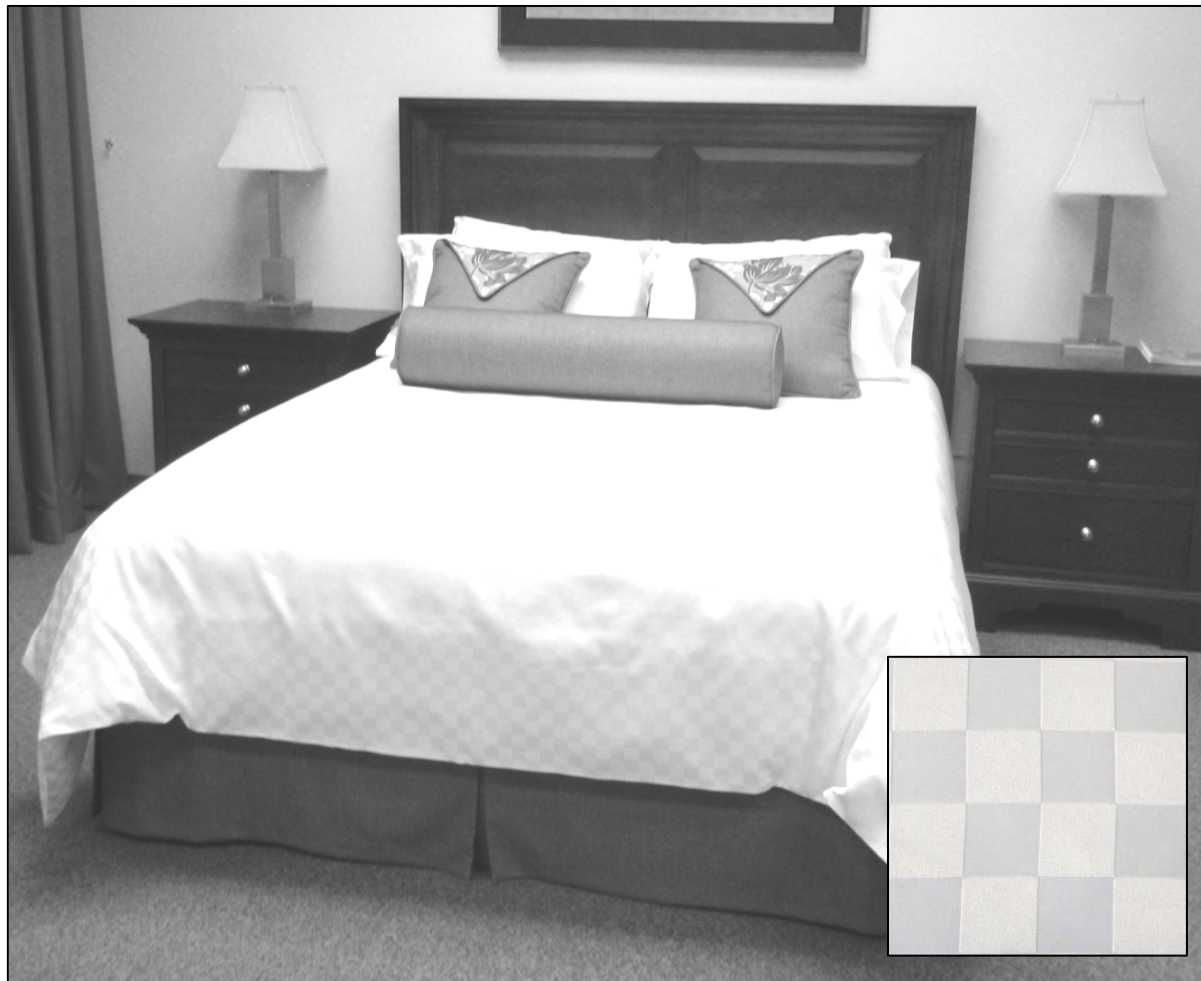

CHECKERS

Duvet Cover / Housse de couette

Double 82" x 92"

Queen / Grand lit 88" x 92"

King/ Très grand lit 106" x 92"

HOUSSE DE COUETTE

100% polyester de qualité supérieure
Carreaux blancs ton sur ton, 2 cm
Housse de polyester, beaucoup plus durable
qu'une housse de polyester/coton
Se froisse très peu après le lavage
Cordons aux 4 coins
Fermeture éclair de 60 po

Autres produits disponibles
Tissus 102 po de largeur aussi en stock

DUVET COVER

Heavy Weight 100% Polyester
2cm White Tone On Tone Squares
A Polyester duvet cover is more durable than
one made of poly/cotton
Wrinkles very little after washing
Strings At Corners
60" Zipper